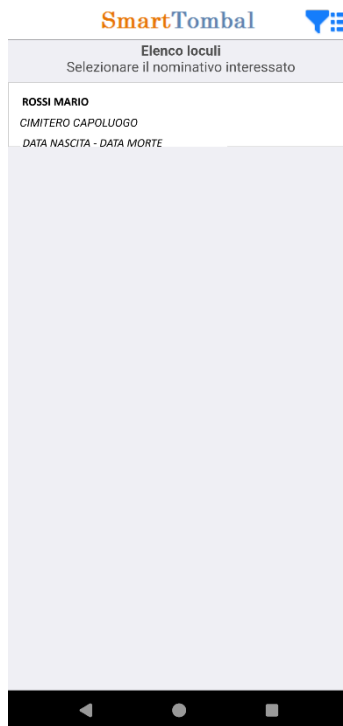

- Viene visualizzata una schermata iniziale riportante le seguenti informazioni: luogo di tumulazione, data di nascita e di morte della persona cercata.