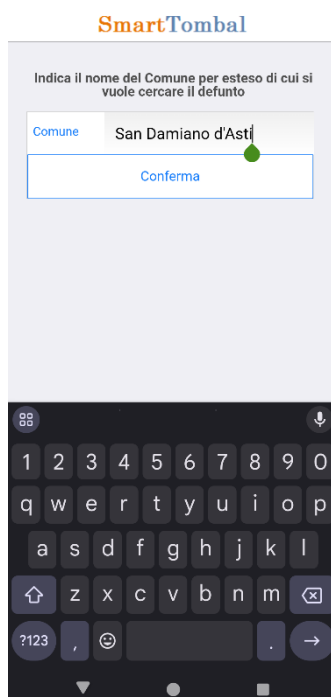

SmartTombal

Il Comune di San Damiano d'Asti rende disponibile, tramite l'app **SmartTombal** di SISCOM, il servizio di localizzazione dei defunti nei **cimiteri** della città: inserendo il **cognome** e il **nome** della persona da cercare, sarà possibile visualizzarne la posizione effettiva direttamente sulla mappa cimiteriale.

Di seguito è riportata una guida semplice e dettagliata per utilizzare al meglio le funzionalità offerte dall'app.

- **Scaricare l'app SmartTombal sul proprio smartphone da**  **Google Play** *

*Disponibile ora solo su dispositivi Android

- **Una volta installata, aprire l'app SmartTombal e digitare il Comune d'interesse e poi click su Conferma**

- **Digitare Cognome e Nome del defunto e poi click su Ricerca**

< Selezion... SmartTombal

Cerca loculo