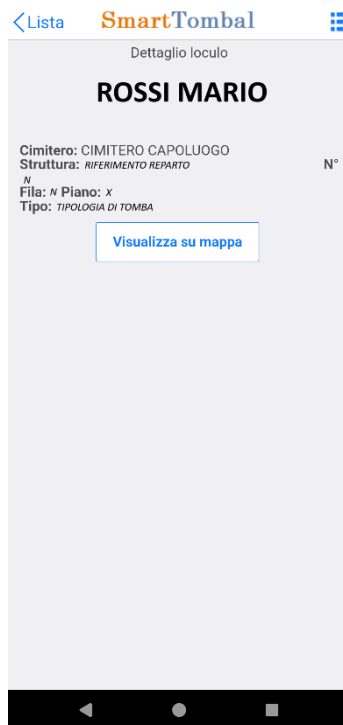

Comune di San Damiano d'Asti

Inserire cognome e nome

Cognome Rossi

Nome Mario

Ricerca

Nel caso in cui il defunto non sia presente viene restituito il seguente messaggio di errore:

< Selezion... SmartTombal

Cerca loculo

Comune di San Damiano d'Asti

Inserire cognome e nome

Cognome Rossi

Nome Mario

Ricerca

Messaggio

Dati non trovati!

OK

- Viene visualizzata una schermata iniziale riportante le seguenti informazioni: luogo di tumulazione, data di nascita e di morte della persona cercata.

- Cliccando sul riferimento visualizzato, si apre una nuova schermata con ulteriori dettagli

- Selezionando il bottone "**Visualizza Mappa**", viene mostrata la posizione precisa del defunto all'interno dell'area cimiteriale, contrassegnata da un quadrato verde. Le due frecce (in alto a destra) consentono di spostare la mappa sullo schermo dello smartphone, mentre la lente (in alto a sinistra) permette di ingrandire o ridurre la visualizzazione della mappa.